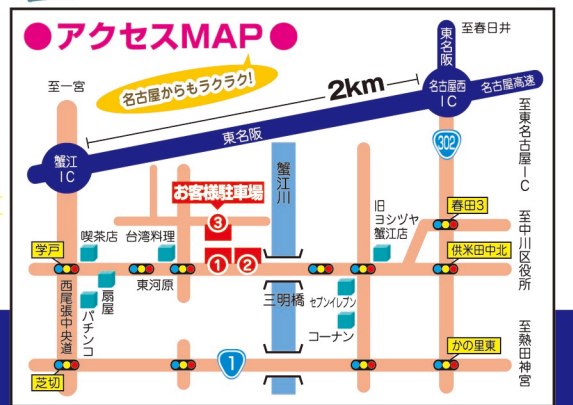

全車「車両状態鑑定書」付き

コロナ対策も万全です!
混み合う恐れがありますので、3密防止のためにもご予約後ご来店ください。

ロードカンパニー ☎ 0567-95-5551

ロードカンパニー 検索
海部郡蟹江町今西1-227 ■営業時間:10:00~19:00 ■定休日:水曜日